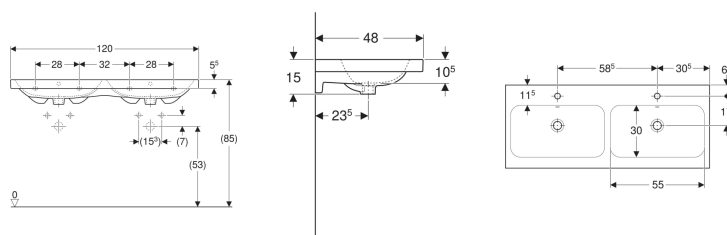

Geberit iCon Light Doppelwaschtisch

Beispielbild

Eigenschaften

- Unterbaufähig

Technische Daten

Werkstoff

Sanitärkeramik

Art.-Nr.	Mix & Match	Farbe / Oberfläche	Hahnloch	Überlauf	B	Breite Unterschrank	H	T	VE1
501.838.00.1	Ja	weiß	mittig	sichtbar	120 cm	118.4 cm	15 cm	48 cm	1 St.
501.838.00.2	Ja	weiß / KeraTect	mittig	sichtbar	120 cm	118.4 cm	15 cm	48 cm	1 St.
501.838.00.3 * Ja	Ja	weiß	ohne	sichtbar	120 cm	118.4 cm	15 cm	48 cm	1 St.
501.838.00.4 * Ja	Ja	weiß / KeraTect	ohne	sichtbar	120 cm	118.4 cm	15 cm	48 cm	1 St.
501.838.00.5 * Ja	Ja	weiß	mittig	ohne	120 cm	118.4 cm	15 cm	48 cm	1 St.
501.838.00.6 * Ja	Ja	weiß / KeraTect	mittig	ohne	120 cm	118.4 cm	15 cm	48 cm	1 St.
501.838.00.7 * Ja	Ja	weiß	ohne	ohne	120 cm	118.4 cm	15 cm	48 cm	1 St.
501.838.00.8 * Ja	Ja	weiß / KeraTect	ohne	ohne	120 cm	118.4 cm	15 cm	48 cm	1 St.

* Auftragsbezogene Produktion

Zubehör

- Geberit Tauchrohrgeruchsverschluss für Waschbecken, Abgang horizontal
- Geberit Waschbeckenablauf Raumsparmodell, schmale Ausführung, mit Außenventilstopfen mit Druckbetätigung
- Geberit Waschbeckenablauf Raumsparmodell, schmale Ausführung, mit Außenventilstopfen mit Hebelbetätigung
- Geberit Waschbeckenablauf Raumsparmodell, schmale Ausführung, mit freiem Auslauf und Ventilabdeckung
- Geberit Drehbetätigung mit Kabelzug